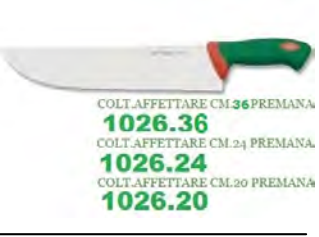

Eur. **26,32**

**colt.macellaio  
SANELLI 20  
102620**  
Cod.:  
**400005420**

Eur. **49,14**

**colt.macellaio  
SANELLI 24  
102624**  
Cod.:  
**400005424**

Eur. **66,80**

**colt.macellaio  
SANELLI 36  
102636**  
Cod.:  
**400005433**