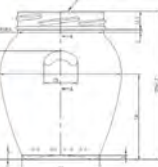

vaso e.TO ORCIO 580gr.(caps.82) [9] 16574T2 Cod.: 7002964999