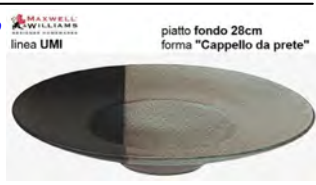

piatto UMI fondo  
25cm h4.5 MW  
AX0575

Cod.:  
MWAX0575

Eur. 21,40

piatto UMI fondo  
28cm "cappello  
da prete" MW  
AX0580

Cod.:  
MWAX0580

Eur. 27,94

piatto UMI frutta  
20cm MW  
AX0560

Cod.:  
MWAX0560