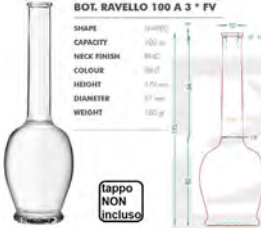

Cod.:  
700152172

Eur. 3,90

Eur. 3,08

Eur. 3,60

bott.liquore 100  
ESPRESSO (25-bocca  
18.3mm

bott.liquore 100  
RAVELLO (45 -  
bocca 11mm.)

bott.liquore 100  
SINFONIA  
(44pz-11mm)

Cod.:  
700297615

Cod.:  
7002976074

Cod.:  
7002976241

Eur. 2,70

Eur. 1,20

Eur. 1,00

bott.liquore  
1000gr GAIA t.v.  
(20 - tappo vite)

bott.liquore 200  
CLEVER (14)

bott.liquore 200  
SINFONIA/OPER  
A (35-bocca  
18-19)