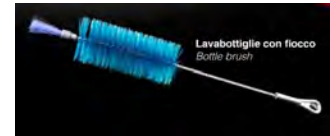

Lavabottiglie con fiocco
Bottle brush

Cod.:
500225903

Eur. 1,36

secchio ADDA 6
lt.polit.a.0161
[10] PER
ALIMENTI
Cod.:
500086606