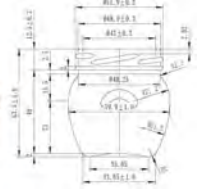

vaso e.TO - capsula 58mm. (1750) NERO per pastorizzazione Cod.: 7002965051

vaso e.TO - capsula 63mm. [100/1300] BIANCA per Cod.: 700296506

vaso e.TO - capsula 66mm. (1200) BIANCA per Cod.: 7002965061

Eur. 0,14

Eur. 0,19

Eur. 0,18

vaso e.TO - capsula 77mm. bianca (900) per pastorizzazione Cod.: 7002965071

vaso e.TO - capsula 82mm.(700) BIANCA per Cod.: 700296508

vaso e.TO - capsula 89mm. Cod.: 700296509

Eur. 0,19

Eur. 0,24

Eur. 0,30

vaso e.TO - capsula ALTA 58mm DEEP h14mm Cod.: 7002965052

vaso e.TO 0040gr.(d43 h49mm) [60] Cod.: 700296496

VASO CILINDRICO 41 T 43 HN
FORMA CILINDRICA
CAPACITÀ 41 ml
IMBOCCATURA TWISTOFF
COLORE BIANCO
ALTEZZA 49 mm
DIAMETRO 43 mm
PESO 63 gr

vaso e.TO 0106gr.(d53 h61mm) [40-4800] Cod.: 7002964961

VASO CEE STD 106 T 53
FORMA CILINDRICA
CAPACITÀ 106 ml
IMBOCCATURA TWISTOFF
COLORE BIANCO
ALTEZZA 61 mm
DIAMETRO 57 mm
PESO 90 gr

Eur. 0,42

Eur. 0,54

Eur. 0,76

vaso e.TO 0156gr.(d53 h85mm) [35-3840] Cod.: 700296497

VASO CEE STD 156 T 53
CAPACITÀ 156 ml
IMBOCCATURA TWISTOFF
COLORE BIANCO
ALTEZZA 85 mm
DIAMETRO 55 mm
PESO 100 gr

vaso e.TO 0212gr. STANDAR (d63 h85mm) [28] Cod.: 700296498

VASO 212 T 63
CAPACITÀ 212 ml
ALTEZZA 85 mm
DIAMETRO 63 mm
PESO 143 gr

vaso e.TO 0314gr.(d63 h113mm) [24-1944] Cod.: 700296499

VASO 314 T 63 R
CAPACITÀ 314 ml
IMBOCCATURA TWISTOFF
COLORE BIANCO
ALTEZZA 113 mm
DIAMETRO 63 mm
PESO 160 gr

Eur. 0,69

Eur. 0,40

Eur. 0,70

vaso e.TO 0425gr.(d82 h96mm) [20-1500] Cod.: 700296500

VASO CEE STD 425 T 82
FORMA CILINDRICA
CAPACITÀ 425 ml
IMBOCCATURA TWISTOFF
COLORE BIANCO
ALTEZZA 96 mm
DIAMETRO 82 mm
PESO 303 gr

vaso e.TO 0580gr.(d.82 h121mm) [15-1620] forma Cod.: 700296501

VASO ORTO 580 T 82
FORMA CILINDRICA
CAPACITÀ 580 ml
IMBOCCATURA TWISTOFF
COLORE BIANCO
ALTEZZA 121 mm
DIAMETRO 82 mm
PESO 250 gr