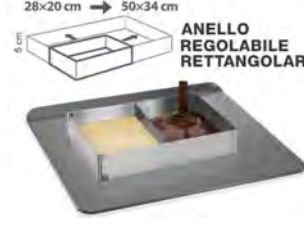

copapasta forato
CALD 11 h3.5
8102 rot.liscio

Cod.:
456456788

Eur. **8,20** **COPAPASTA FORATO**

copapasta forato
CALD 17 h3.5
8105 rot.liscio

Cod.:
4564567881

Eur. **11,60** **COPAPASTA FORATO**

copapasta forato
CALD 19 h2 8156
rot.liscio

Cod.:
4564567871

Eur. **10,40** **COPAPASTA FORATO**

copapasta ILSA
rot.6
h.4,5-cf.2pz-1292

Cod.:
400243821

Art. 1292
Coppapasta
tondo
set 2 pezzi
6 h 4,5
7,5 h 4,5

copapasta ILSA
rot.7,5
h.4,5-2pz-1292

Cod.:
400243822

Art. 1292
Coppapasta
tondo
set 2 pezzi
6 h 4,5
7,5 h 4,5

copapasta ILSA
rot.9
h.4,5-2pz-129209

Cod.:
400243823

Art. 1292
Coppapasta
tondo
set 2 pezzi
6 h 4,5
7,5 h 4,5

Eur. **13,26**

Eur. **14,20**

Eur. **15,40**

copapasta PD
47426-01 quadro
8x8 h4.5

Cod.:
PD47426-01

PADERNO
47426-01
coppa
pasta
8x8 h4

Eur. **3,96**

copapasta
TESCOMA anello
rett.50x34regola
bile 623382

Cod.:
TESC 623382

Eur. **24,52**

copapasta
TESCOMA cerchi
3pz 422210

Cod.:
TESC 422210

Eur. **12,20**

copapasta
TESCOMA
cf.2pz.rot.inox
428720 d7.5-10

Cod.:
TESC 428720

d.7,5cm

d.10,5cm

altezza 5cm.

Eur. **8,84**

copapasta
TESCOMA fiori
3pz 422220

Cod.:
TESC 422220

Eur. **9,96**

copapasta
TESCOMA triang.
3pz 422216

Cod.:
TESC 422216

Eur. **9,96**

copapasta
WESTMARK
16-30cm anello
rot.regolabile

Cod.:
KG 041231

WESTMARK

Eur. **24,20**

coppa ALFA d.13
- R.BRM coppetta

Cod.:
700236296

Eur. **3,20**

coppa amicizia
4becchi CP16
d18cm in
mogano

Cod.:
353353014

Eur. **42,20**

coppa amicizia
6becchi CP27
"STELLA ALPINA"
in mogano

Cod.:
353353016

cp 27 Coppa 6 becchi stella d.23 cm

Eur. **44,00**

coppa amicizia
10becchi CP45 in
mogano

Cod.:
353353035

Eur. **104,00**

coppa amicizia
8becchi CP21
d26cm. "UVA"
mogano

Cod.:
353353021

Eur. **87,00**

coppa BETA
d.10.5 - R.BRM
coppetta

Cod.:
7002362960

Eur. **3,60**

coppa BUFFET
GALA d.12.5
cm.9,2x8 R.BRM

[12] coppetta
Cod.:
7002362951

Eur. **3,14**