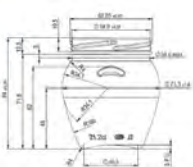

Eur. 0,78

Eur. 1,03

Eur. 0,84

vaso e.TO ORCIO 212gr. (d63 h84mm) [24] Cod.: 7002964980

vaso e.TO ORCIO 314gr.(usa tappo 63mm) [20] Cod.: 7002964990