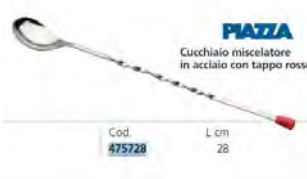

Cod.:
400052236

Eur. 10,50

cucch.miscelator
e PIAZZA
475728-475805
(barspoon)